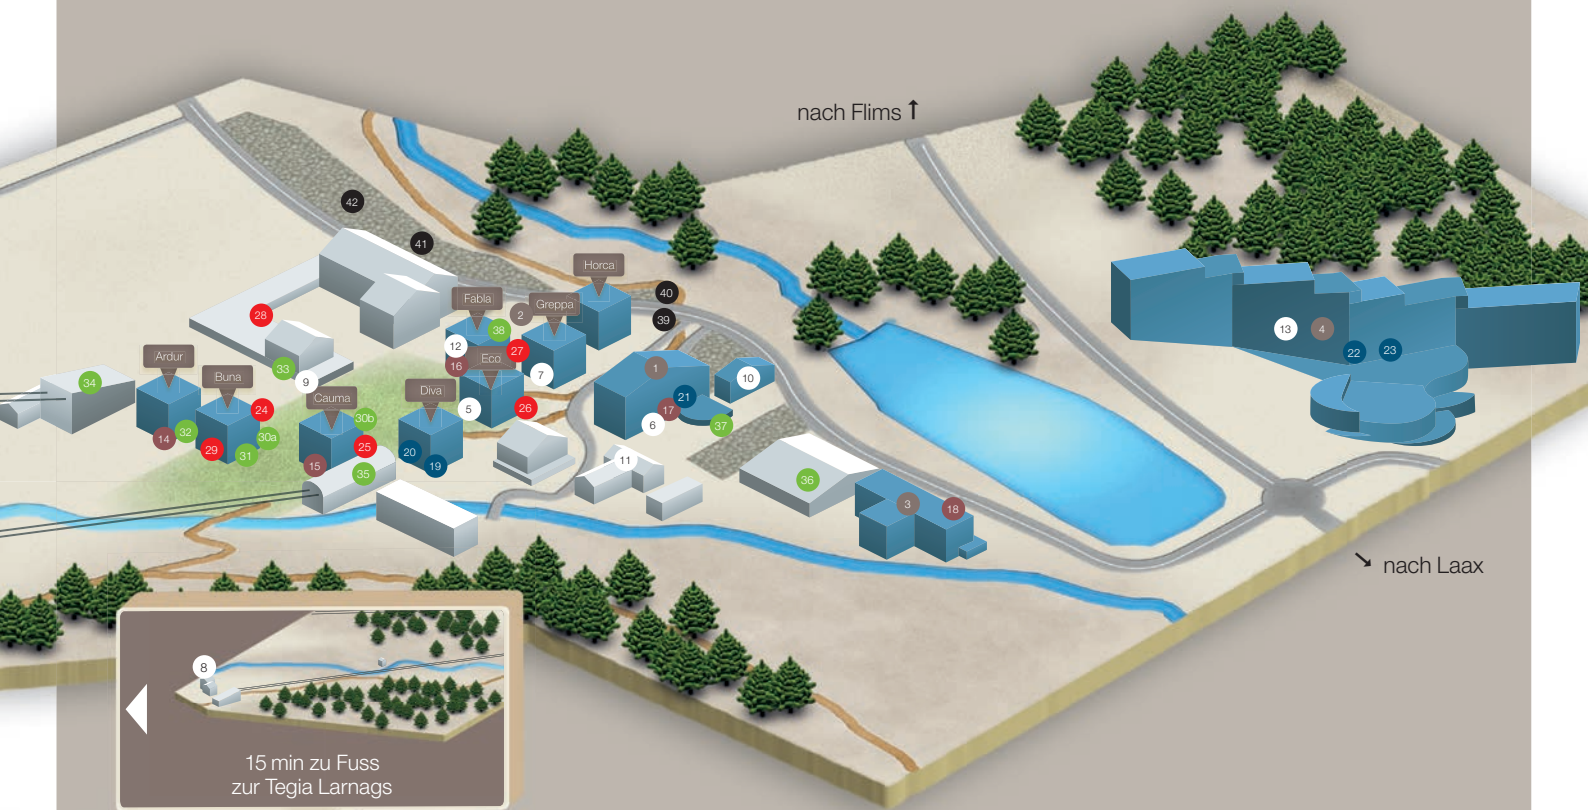

LAGEPLAN

📶 Gratis WLAN
im gesamten Resort

HOTELS

- 1 signinahotel/Bündnerhaus
- 2 rocksresort
- 3 Riders Hotel
- 4 Peaks Place

RESTAURANTS

- 5 Nooba
- 6 Camino
- 7 Grandis – Ustria da Vin
- 8 Tegia Larnags
- 9 Piazza – cafedeli
- 10 Mulania
- 11 Casa Veglia – Bodega y Tapas *
- 12 Burgers *
- 13 THE PEAKS – da Manuel Reichenbach

BARS

- 14 rockslounge *
- 15 Indy *
- 16 Il Pup
- 17 Camino Bar
- 18 Riders Hotel Bar & Club *

SEMINARRÄUME

- 19 Diva 1
- 20 Diva 2
- 21 Curtgin Grond
- 22 Piz Fess I + II
- 23 Piz Signina

SHOPS

- 24 Burton Store
- 25 Outdoor Box
- 26 Garage Fashion Store

- 27 Bäckerei Pasternaria Romana
- 28 Volg Supermarkt
- 29 Das Original

SERVICES

- 30 «Free» Vermietung und Depot im UG *
- 30a FREE Bike Rental *
- 31 Gästeinformation
- 32 Skischule/Snowboard Fahrschule */Bikeschule *
- 33 Kasse Bergbahnen
- 34 Luftseilbahn Crap Sogn Gion
- 35 Gondelbahn Larnags-Curnius
- 36 Freestyle Academy Indoor Base

- 37 signinawellness
- 38 Intercoiffure Gauch

TRANSPORT

- 39 Tiefgarage
- 40 PostAuto
- 41 Shuttlebus
- 42 Bus Parkplatz

* nur im Winter offen
* nur im Sommer offen