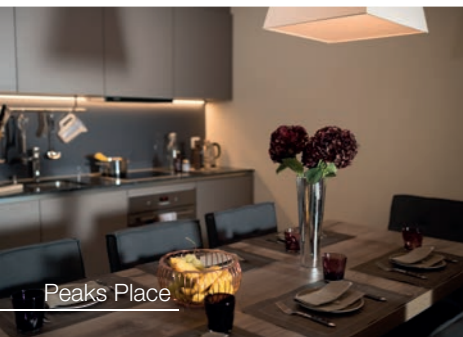

Peaks Place