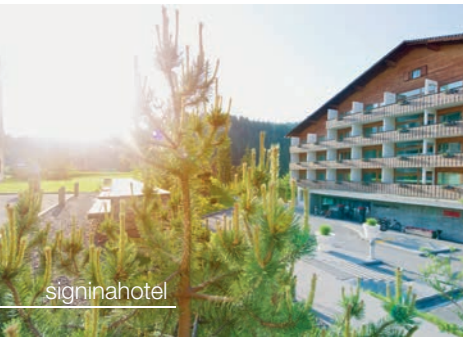

HOTELS

signinahotel

Riders Hotel

rocksresort

Peaks Place

Berghaus Nagens

Mountain Hostel Crap Sogn Gion

Die Talstation Laax ist der ideale Ausgangspunkt für Firmenaktivitäten aller Art. Hier befindet sich das mehrfach ausgezeichnete Member of Design Hotels™ rocksresort, das 4-Sterne-Haus signinahotel sowie das Riders Hotel, welches sogar über einen eigenen Club verfügt, der sich bestens für Events eignet. Wenige Minuten von der Talstation entfernt befindet sich das neu erbaute Peaks Place Apartment-Hotel & Spa. Mit unseren vier Unterkünften an der Talstation können bis zu 1430 Gäste bei uns übernachten. Viele der abwechslungsreichen Incentives und Teambuilding-Aktivitäten finden direkt in den vier Hotels oder in unmittelbarer Nähe statt. Klassische Seminarräume, Eventlokalitäten sowie Bars und Restaurants sind in wenigen Schritten zu Fuss erreichbar.

Unsere zwei Berghäuser, das Mountain Hostel Crap Sogn Gion und das Berghaus Nagens auf über 2200 Meter über Meer, sowie unsere vielfältigen Berghüttenrestaurants ergänzen das Angebot.

SIGNINAHOTEL

Das 4-Sterne-Hotel mit 166 Betten ist ideal für grosse Gruppen. Die Zimmer sind komfortabel eingerichtet. Das Ristorante Camino ist für seine italienischen Spezialitäten bekannt, und in der hauseigenen Camino Bar geniessen Sie leckere Digestifs oder Cocktails. Falls nach einem intensiven Tag noch Zeit bleibt, lässt es sich auch perfekt im signinawellness oder bei einer Massage entspannen.

www.signinahotel.com

HAUPTHAUS	signinahotel
DOPPELZIMMER	65
SUITEN	1
NEBENHAUS	Bündnerhaus
DOPPELZIMMER	15
EINZELZIMMER	2
BETTEN	166
TAGUNGSRAUM	Curtgin Grond
RESTAURANTS	Ristorante Camino
BAR	Camino Bar und Terrasse
ÖFFNUNGSZEITEN	Winter: November bis April Sommer: Juni bis Oktober

RIDERS HOTEL

Das Riders Hotel ist ein Mikrokosmos, dessen Design mit den Gegensätzen von Natur und Kultur spielt und diese auf subtile und raffinierte Weise in ein Gleichgewicht bringt. Auf das Minimum reduziert, bietet das Riders Hotel maximales Erlebnis.